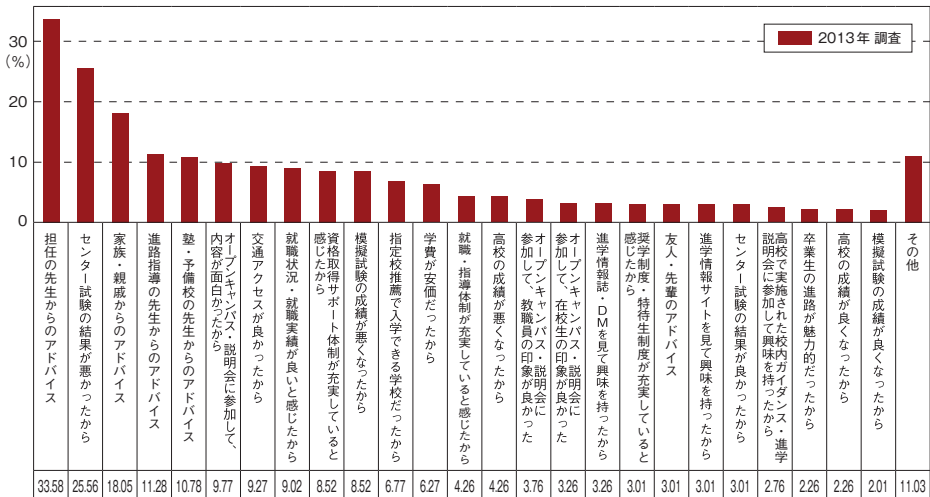

24) 出願予定校以外への出願経験

【設問】 進学先を検討し始めた当初は出願を予定していなかったが、最終的に出願した学校はありますか。

25) 出願予定校以外への出願理由

【設問】 進学先を検討し始めた当初は出願を予定していなかった学校に出願した理由は何ですか。(複数回答)

注) 「24) 出願予定校以外への出願経験」において、経験があると回答された方を母数とした集計です。

出願